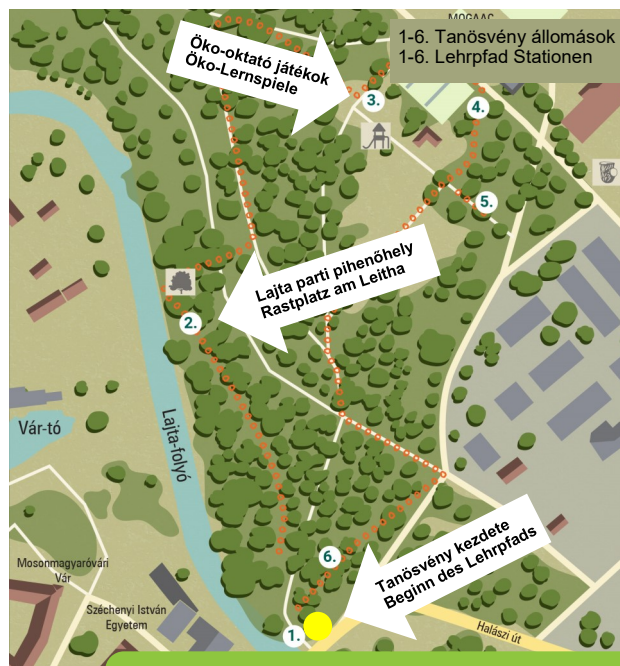

AgriNatur látogatói területek Mosonmagyaróváron - Várkert

AgriNatur Besucherflächen in Mosonmagyaróvár - Burggarten

- Várkert tanösvény, "AgriNatur kert" és öko-játsszótér; Mosonmagyaróvár, Vár tér 2.
- Burggarten Lehrpfad, "AgriNatur-Garten" und Öko-Spielplatz; Vár tér 2, Mosonmagyaróvár

Látogatói területek a várkertben
Besucherflächen im Burggarten

Layout: Krisztina Takács, Susanne Leputsch, Michael Hollinger; Mosonmagyaróvár térképek/Karten: Dubi Árpád

Mosonmagyaróvár, Wittmann park

- Történeti és ökológiai tanösvény
- Historischer und ökologischer Naturlehrpfad

ÁTÉLHETŐ BIODIVERZITÁS...

Az AgriNatur projekt egyik célkitűzése, hogy kézzelfogható közelségbe hozza és átélhetővé tegye a biológiai sokféleség szépségét és fontosságát. Ebből a célból látogatói területeket alakítottunk ki, ahol bemutatjuk a természetvédelem és a mezőgazdaság kapcsolatát, a biodiverzitás szerepét.

ERLEBBARE ARTENVIELFALT...

Eines der Ziele des AgriNatur-Projekts ist es, die Schönheit und Bedeutung der biologischen Vielfalt greifbar und erlebbar zu machen. Zu diesem Zweck haben wir Besucherbereiche eingerichtet, um die Verbindung zwischen Naturschutz und Landwirtschaft sowie die Rolle der biologischen Vielfalt zu zeigen.