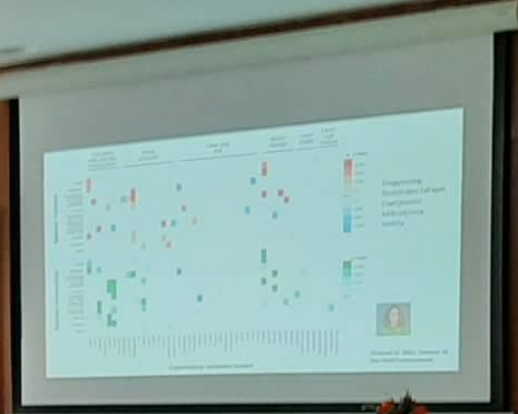

interreg
Austria
Biodiversity
Climate Change
AZ ERŐS ÉLŐTÉR
DER WALD IST LEBENSRAUM

interreg
Austria
BIO DIVE
BIO DIVE
ALPINE BIODIVERSITY
CLIMATE CHANGE
CLIMATE CHANGE
CLIMATE CHANGE
DER WALD I